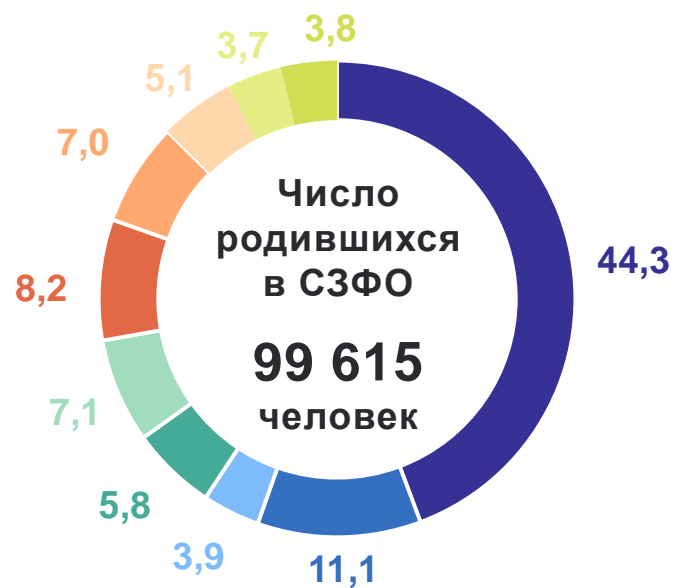

СОДЕРЖАНИЕ

Естественное движение населения	3
Естественное движение населения по субъектам Российской Федерации, в пределах СЗФО	4
Число зарегистрированных браков	5
Число зарегистрированных разводов	6
Браки и разводы по субъектам Российской Федерации, в пределах СЗФО	7
Общие итоги миграции населения	8

ЕСТЕСТВЕННОЕ ДВИЖЕНИЕ НАСЕЛЕНИЯ, человек

ПЕТРОСТАТ

за январь – ноябрь 2023 года

Естественная убыль
населения

-9 869 человек

Коэффициент
естественной убыли

-5,3 на 1 000 человек
населения

ЕСТЕСТВЕННОЕ ДВИЖЕНИЕ НАСЕЛЕНИЯ ПО СУБЪЕКТАМ РОССИЙСКОЙ ФЕДЕРАЦИИ, В ПРЕДЕЛАХ СЗФО

за январь–ноябрь 2023 года, в процентах к итогу

ПЕТРОСТАТ

- г. Санкт-Петербург
- Ленинградская область
- Республика Карелия
- Республика Коми
- Архангельская область
- Вологодская область
- Калининградская область
- Мурманская область
- Новгородская область
- Псковская область