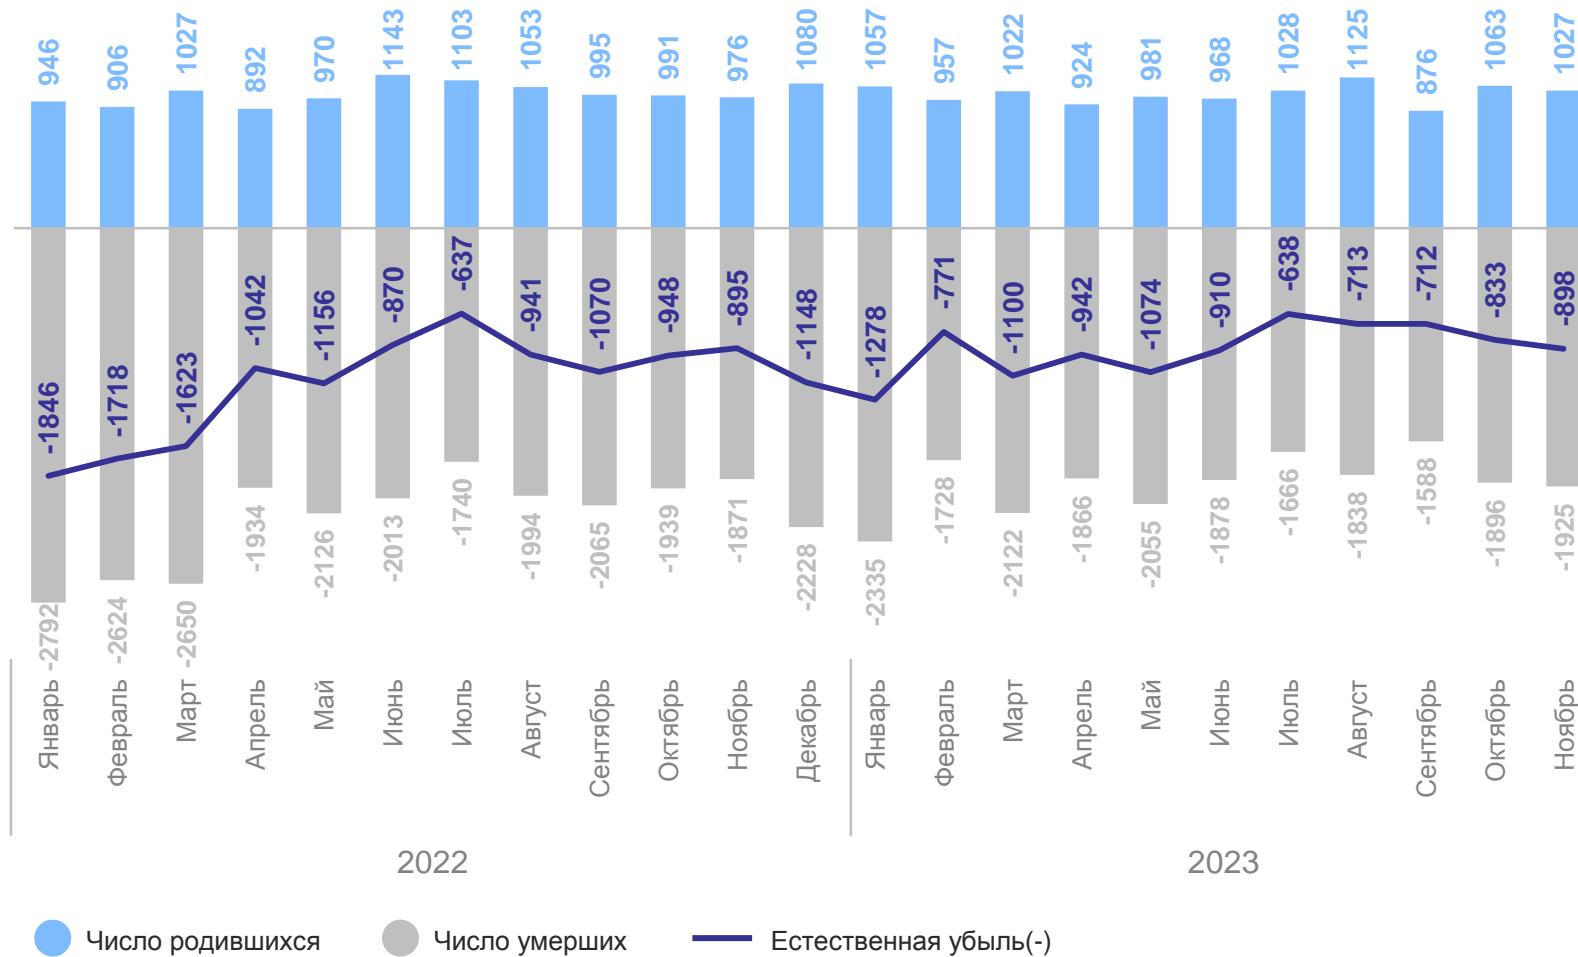

ЕСТЕСТВЕННОЕ ДВИЖЕНИЕ НАСЕЛЕНИЯ, человек

ПЕТРОСТАТ

за январь – ноябрь 2023 года

Естественная убыль
населения

-9 869 человек

Коэффициент
естественной убыли

-5,3 на 1 000 человек
населения

ЕСТЕСТВЕННОЕ ДВИЖЕНИЕ НАСЕЛЕНИЯ ПО СУБЪЕКТАМ РОССИЙСКОЙ ФЕДЕРАЦИИ, В ПРЕДЕЛАХ СЗФО

за январь–ноябрь 2023 года, в процентах к итогу

ПЕТРОСТАТ

- г. Санкт-Петербург
- Ленинградская область
- Республика Карелия
- Республика Коми
- Архангельская область
- Вологодская область
- Калининградская область
- Мурманская область
- Новгородская область
- Псковская область