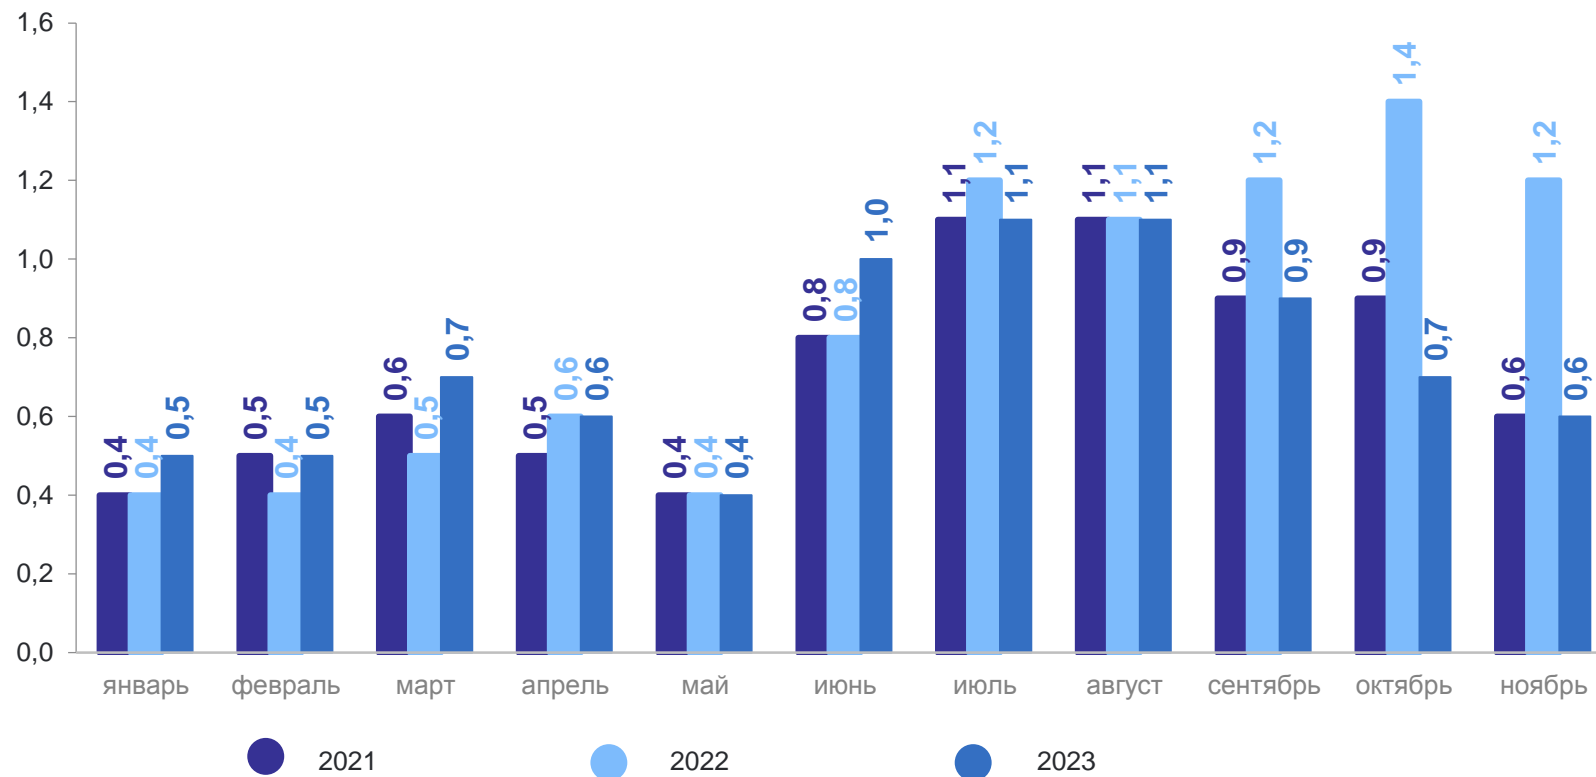

за январь–ноябрь 2023 года, в процентах к итогу

ПЕТРОСТАТ

- г. Санкт-Петербург
- Ленинградская область
- Республика Карелия
- Республика Коми
- Архангельская область
- Вологодская область
- Калининградская область
- Мурманская область
- Новгородская область
- Псковская область

ЧИСЛО ЗАРЕГИСТРИРОВАННЫХ БРАКОВ, ТЫСЯЧ

ПЕТРОСТАТ

за январь – ноябрь 2023 года

Число зарегистрированных браков

8,0 тыс. браков

Коэффициент брачности

4,4 на 1 000 человек населения

ЧИСЛО ЗАРЕГИСТРИРОВАННЫХ РАЗВОДОВ, ТЫСЯЧ