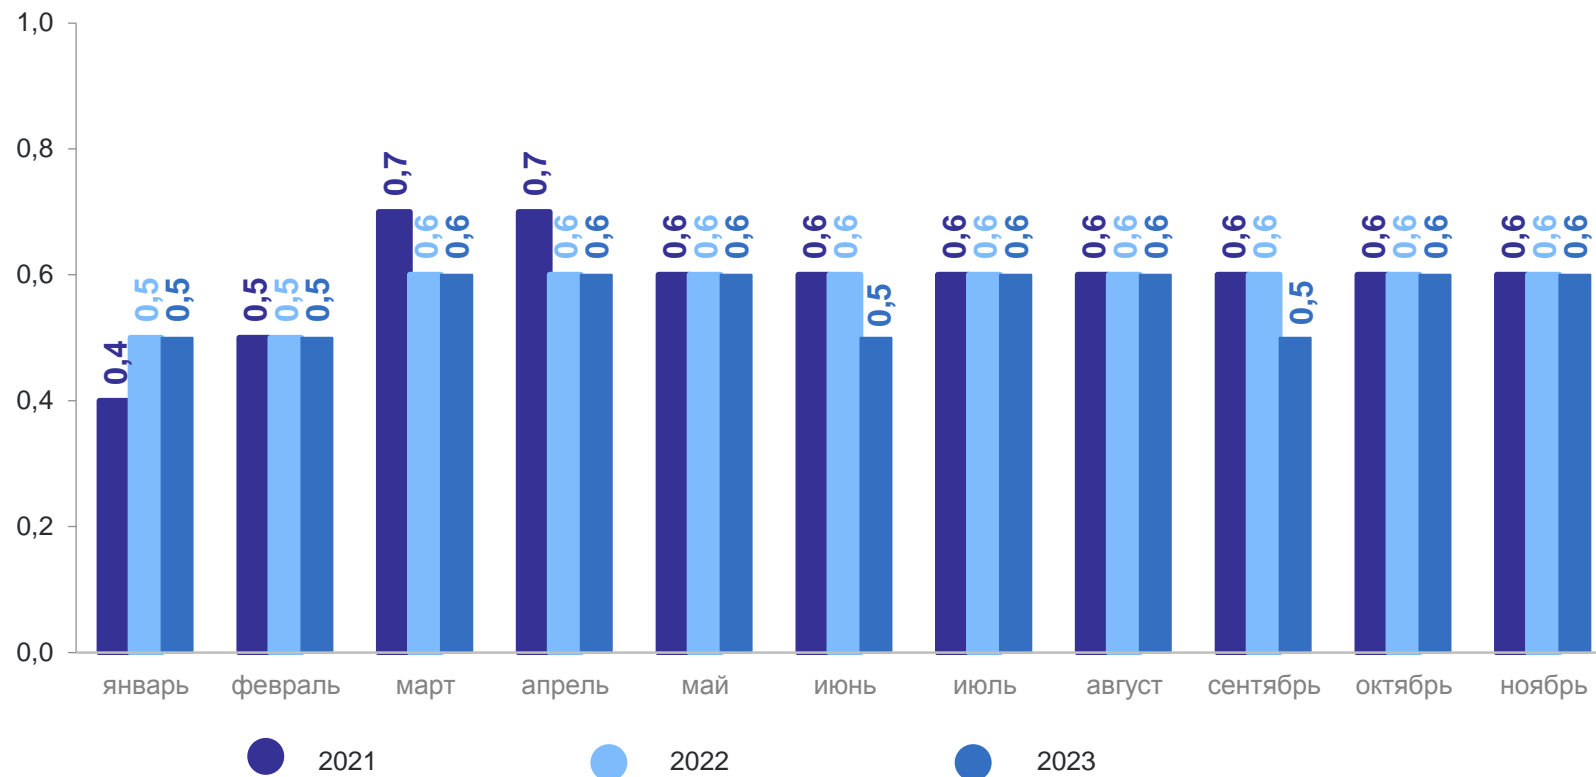

за январь–ноябрь 2023 года, в процентах к итогу

ПЕТРОСТАТ

- г. Санкт-Петербург
- Ленинградская область
- Республика Карелия
- Республика Коми
- Архангельская область
- Вологодская область
- Калининградская область
- Мурманская область
- Новгородская область
- Псковская область

ПЕТРОСТАТ

за январь – ноябрь 2023 года

Число зарегистрированных
разводов

6,4 тыс.
разводов

Коэффициент разводимости

3,4 на 1 000 человек
населения

БРАКИ И РАЗВОДЫ ПО СУБЪЕКТАМ РОССИЙСКОЙ ФЕДЕРАЦИИ, В ПРЕДЕЛАХ СЗФО

ПЕТРОСТАТ

за январь–ноябрь 2023 года, в процентах к итогу

- г. Санкт-Петербург
- Ленинградская область
- Республика Карелия
- Республика Коми
- Архангельская область
- Вологодская область
- Калининградская область
- Мурманская область
- Новгородская область
- Псковская область